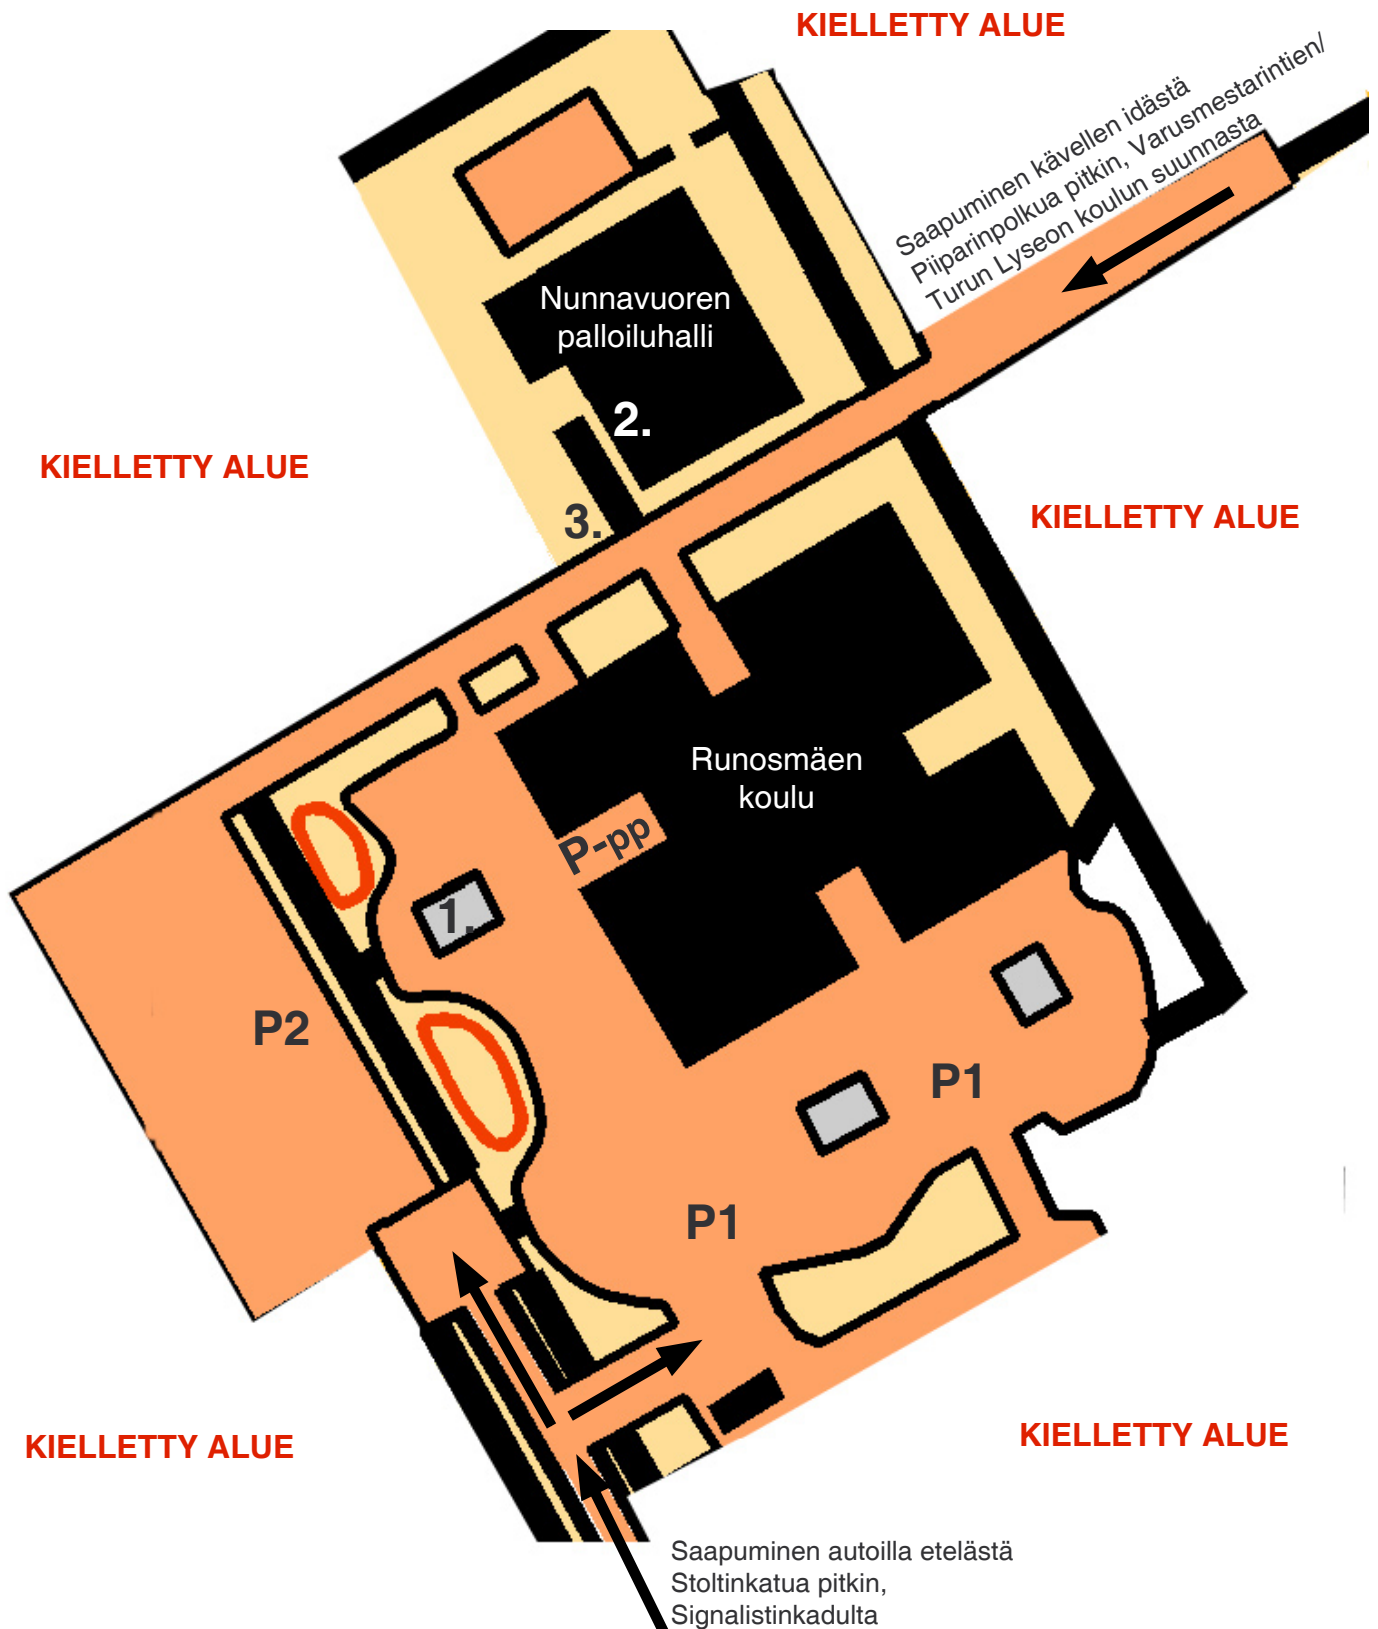

Turku Rogaining Sprint 2011  
Kilpailukeskus

1. Kilpailutoimisto
  2. Pesu/pukeutuminen/WC
  3. Kisakeskuksen/maalin mehupiste (aukeaa 18.30)
- P1-P2 Autojen pysäköinti, ajo liikenteenohjaajien opastuksen mukaisesti  
P-pp Pysäköinti, polkupyörät